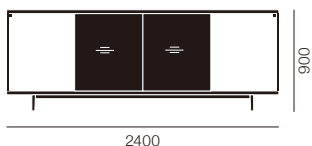

p.435 ホッパー ピクニック

10人掛 360cm	垂鉛メッキ	HOW060 / HOW028	¥1,665,000
イロコ / ヘルウッド	垂鉛メッキ (床固定穴有)	HOW061 / HOW029	¥1,694,000
	ブラック	HOW057 / HOW025	¥1,763,000
	アース	HOW059 / HOW027	¥1,763,000
	ベルディグリス	HOW063 / HOW031	¥1,763,000
	リードグリーン	HOW062 / HOW030	¥1,763,000
	ホワイト	HOW058 / HOW026	¥1,763,000
	オーダーカラー	HOW064 / HOW032	¥1,763,000

p.547 AA ツール

AA ツール		
W320×D422×H560 (1台は330)	ISLB-12007	¥34,000
レッドシダー		
※2脚1セット		

interoffice Price List 2021 において、下記の通り訂正させていただきます。

p.295 ファンズ

サイドボード	4DOORS W2400×D580×H900	2702	
2ガラスドア/2ウッドドア	ホワイトビグメントオーク	.10vl	¥1,420,000
	バーンオーク	.14vl	¥1,480,000
	ナットウッド	.99vl	¥1,555,000