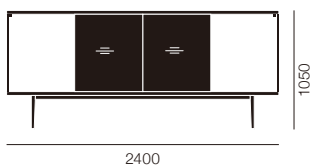

p.547 AA ツール

AA ツール		
W320×D422×H560 (1台は330)	ISLB-12007	¥34,000
レッドシダー		
※2脚1セット		

interoffice Price List 2021 において、下記の通り訂正させていただきます。

p.295 ファンズ

サイドボード	4DOORS W2400×D580×H900	2702	
2ガラスドア/2ウッドドア	ホワイトビグメントオーク	.10vl	¥1,420,000
	バーンオーク	.14vl	¥1,480,000
	ナットウッド	.99vl	¥1,555,000

サイドボード	4DOORS W2400×D580×H1050	2703	
2ガラスドア/2ウッドドア	ホワイトビグメントオーク	.10vl	¥1,429,000
	バーンオーク	.14vl	¥1,489,000
	ナットウッド	.99vl	¥1,563,000

サイドボード	8DOORS W2400×D580×H600	2715	
4ガラスドア/4ウッドドア	ホワイトビグメントオーク	.10vl	¥1,464,000
	バーンオーク	.14vl	¥1,555,000
	ナットウッド	.99vl	¥1,586,000