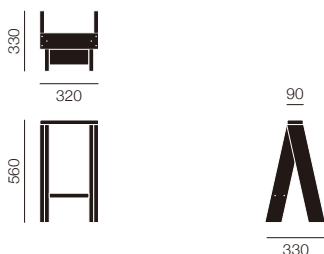

p.435 ホッパー ピクニック

10人掛 360cm	垂鉛メッキ	HOW060 / HOW028	¥1,665,000
イロコ / ヘルウッド	垂鉛メッキ (床固定穴有)	HOW061 / HOW029	¥1,694,000
	ブラック	HOW057 / HOW025	¥1,763,000
	アース	HOW059 / HOW027	¥1,763,000
	ベルディグリス	HOW063 / HOW031	¥1,763,000
	リードグリーン	HOW062 / HOW030	¥1,763,000
	ホワイト	HOW058 / HOW026	¥1,763,000
	オーダーカラー	HOW064 / HOW032	¥1,763,000

p.547 AA ツール

AA ツール		
W320×D422×H560 (1台は330)	ISLB-12007	¥34,000
レッドシダー		
※2脚1セット		

interoffice Price List 2021 において、下記の通り訂正させていただきます。

p.295 ファンズ

サイドボード	4DOORS W2400×D580×H900	2702	
2ガラスドア/2ウッドドア	ホワイトビグメントオーク	.10vl	¥1,420,000
	バーンオーク	.14vl	¥1,480,000
	ナットウッド	.99vl	¥1,555,000