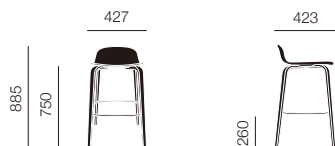

p.336 ビスパースツール

ビスパースツール/ SH:750		
オーク	32621	¥73,000
ブラック	32622	¥73,000
グレー	32623	¥73,000
ダークグリーン	32625	¥73,000
タンローズ	32626	¥73,000
ステインド ダークブラウン	32629	¥73,000
ホワイト/オーク	32630	¥73,000
フェルト グライド ブラック (4 pcs.)	80156	¥3,000
フェルト グライド グレー (4 pcs.)	80157	¥3,000