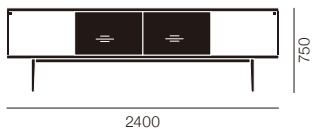

p.547 AA ツール

AA ツール		
W320×D422×H560 (1台は330)	ISLB-12007	¥34,000
レッドシダー		
※2脚1セット		

interoffice Price List 2021 において、下記の通り訂正させていただきます。

p.295 ファンズ

サイドボード	4DOORS W2400×D580×H900	2702	
2ガラスドア/2ウッドドア	ホワイトビグメントオーク	.10vl	¥1,420,000
	バーンオーク	.14vl	¥1,480,000
	ナットウッド	.99vl	¥1,555,000

サイドボード	4DOORS W2400×D580×H1050	2703	
2ガラスドア/2ウッドドア	ホワイトビグメントオーク	.10vl	¥1,429,000
	バーンオーク	.14vl	¥1,489,000
	ナットウッド	.99vl	¥1,563,000

サイドボード	8DOORS W2400×D580×H600	2715	
4ガラスドア/4ウッドドア	ホワイトビグメントオーク	.10vl	¥1,464,000
	バーンオーク	.14vl	¥1,555,000
	ナットウッド	.99vl	¥1,586,000