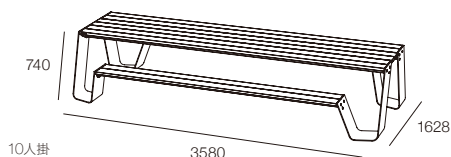

p.435 ホッパー ピクニック

10人掛 360cm	垂鉛メッキ	HOW060 / HOW028	¥1,665,000
イロコ / ヘルウッド	垂鉛メッキ (床固定穴有)	HOW061 / HOW029	¥1,694,000
	ブラック	HOW057 / HOW025	¥1,763,000
	アース	HOW059 / HOW027	¥1,763,000
	ベルディグリス	HOW063 / HOW031	¥1,763,000
	リードグリーン	HOW062 / HOW030	¥1,763,000
	ホワイト	HOW058 / HOW026	¥1,763,000
	オーダーカラー	HOW064 / HOW032	¥1,763,000