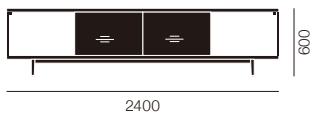

p.547 AA ツール

AA ツール		
W320×D422×H560 (1台は330)	ISLB-12007	¥34,000
レッドシダー		
※2脚1セット		

interoffice Price List 2021 において、下記の通り訂正させていただきます。

p.295 ファンズ

サイドボード	4DOORS W2400×D580×H900	2702	
2ガラスドア/2ウッドドア	ホワイトビグメントオーク	.10vl	¥1,420,000
	バーンオーク	.14vl	¥1,480,000
	ナットウッド	.99vl	¥1,555,000

サイドボード	4DOORS W2400×D580×H1050	2703	
2ガラスドア/2ウッドドア	ホワイトビグメントオーク	.10vl	¥1,429,000
	バーンオーク	.14vl	¥1,489,000
	ナットウッド	.99vl	¥1,563,000

サイドボード	8DOORS W2400×D580×H600	2715	
4ガラスドア/4ウッドドア	ホワイトビグメントオーク	.10vl	¥1,464,000
	バーンオーク	.14vl	¥1,555,000
	ナットウッド	.99vl	¥1,586,000