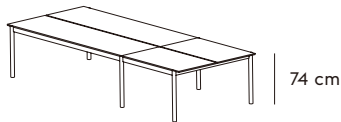

# LINEAR SYSTEM SERIES [リニアシステムシリーズ]

サイズ&価格 \*価格に消費税は含まれません。

[テーブル]・・・¥285,000~

240 cm 146.9 cm  
テーブルトップ: 142 cm

[コンフィギュレーション 1]・・・¥438,000~

360 cm 146.9 cm  
テーブルトップ: 142 cm

[コンフィギュレーション 2]・・・¥548,000~

480 cm 146.9 cm  
テーブルトップ: 142 cm

[コンフィギュレーション 3]・・・¥803,000~

720 cm 146.9 cm  
テーブルトップ: 142 cm

モジュールを使って自分だけのコンフィギュレーションを作ることができます

エンドモジュール

240 cm 146.9 cm  
テーブルトップ: 142 cm

120 cm 146.9 cm  
テーブルトップ: 142 cm

中間モジュール

レッグ