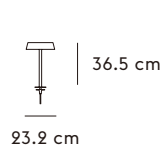

マウンテッドテーブルランプ