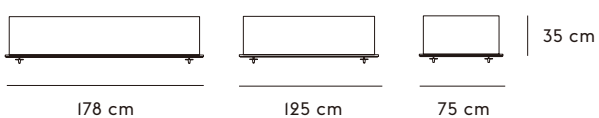

マウンテッドテーブルランプ

[アクセサリ]

スクリーン