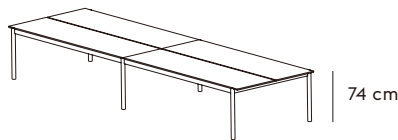

# LINEAR SYSTEM SERIES [リニアシステムシリーズ]

サイズ&価格 \*価格に消費税は含まれません。

[テーブル]・・・¥285,000~

240 cm 146.9 cm  
テーブルトップ: 142 cm

[コンフィギュレーション 1]・・・¥438,000~

360 cm 146.9 cm  
テーブルトップ: 142 cm

[コンフィギュレーション 2]・・・¥548,000~

480 cm 146.9 cm  
テーブルトップ: 142 cm

[コンフィギュレーション 3]・・・¥803,000~

720 cm 146.9 cm  
テーブルトップ: 142 cm

モジュールを使って自分だけのコンフィギュレーションを作ることができます

エンドモジュール

240 cm 146.9 cm  
テーブルトップ: 142 cm

120 cm 146.9 cm  
テーブルトップ: 142 cm

中間モジュール

レッグ