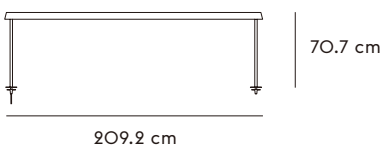

[照明]

マウンテッドランプ