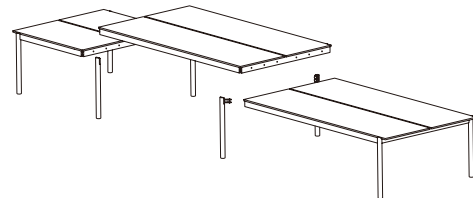

# LINEAR SYSTEM SERIES [リニアシステムシリーズ]

サイズ&価格 \*価格に消費税は含まれません。

[テーブル]・・・¥285,000~

240 cm 146.9 cm  
テーブルトップ: 142 cm

[コンフィギュレーション 1]・・・¥438,000~

360 cm 146.9 cm  
テーブルトップ: 142 cm

[コンフィギュレーション 2]・・・¥548,000~

480 cm 146.9 cm  
テーブルトップ: 142 cm

[コンフィギュレーション 3]・・・¥803,000~

720 cm 146.9 cm  
テーブルトップ: 142 cm

モジュールを使って自分だけのコンフィギュレーションを作ることができます

エンドモジュール

240 cm 146.9 cm  
テーブルトップ: 142 cm

120 cm 146.9 cm  
テーブルトップ: 142 cm

中間モジュール

レッグ