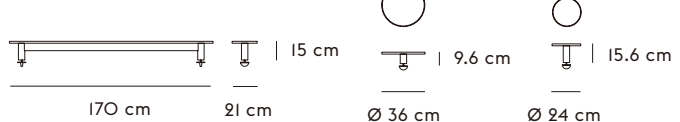

LINEAR SYSTEM SERIES [リニアシステムシリーズ]

サイズ&価格 *価格に消費税は含まれません。

[テーブル]・・・¥285,000~

240 cm 146.9 cm
テーブルトップ: 142 cm

[コンフィギュレーション 1]・・・¥438,000~

360 cm 146.9 cm
テーブルトップ: 142 cm

[コンフィギュレーション 2]・・・¥548,000~

480 cm 146.9 cm
テーブルトップ: 142 cm

[コンフィギュレーション 3]・・・¥803,000~

720 cm 146.9 cm
テーブルトップ: 142 cm

モジュールを使って自分だけのコンフィギュレーションを作ることができます

エンドモジュール

240 cm 146.9 cm
テーブルトップ: 142 cm

120 cm 146.9 cm
テーブルトップ: 142 cm

中間モジュール

レッグ

[照明]

マウンテッドランプ

マウンテッドテーブルランプ

[アクセサリ]

スクリーン

トレイ

ケーブルトレイ

MUUTO