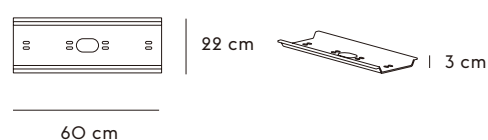

LINEAR SYSTEM SERIES [リニアシステムシリーズ]

サイズ&価格 *価格に消費税は含まれません。

[テーブル]・・・¥285,000~

240 cm 146.9 cm
テーブルトップ: 142 cm

[コンフィギュレーション 1]・・・¥438,000~

360 cm 146.9 cm
テーブルトップ: 142 cm

[コンフィギュレーション 2]・・・¥548,000~

480 cm 146.9 cm
テーブルトップ: 142 cm

[コンフィギュレーション 3]・・・¥803,000~

720 cm 146.9 cm
テーブルトップ: 142 cm

モジュールを使って自分だけのコンフィギュレーションを作ることができます

エンドモジュール

240 cm 146.9 cm
テーブルトップ: 142 cm

120 cm 146.9 cm
テーブルトップ: 142 cm

中間モジュール

レッグ

[照明]

マウンテッドランプ

マウンテッドテーブルランプ

[アクセサリ]

スクリーン

トレイ

ケーブルトレイ

MUUTO