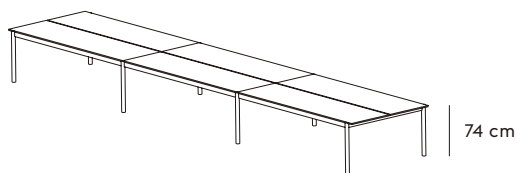

# LINEAR SYSTEM SERIES [リニアシステムシリーズ]

サイズ&価格 \*価格に消費税は含まれません。

[テーブル]・・・¥285,000~

240 cm 146.9 cm  
テーブルトップ: 142 cm

[コンフィギュレーション 1]・・・¥438,000~

360 cm 146.9 cm  
テーブルトップ: 142 cm

[コンフィギュレーション 2]・・・¥548,000~

480 cm 146.9 cm  
テーブルトップ: 142 cm

[コンフィギュレーション 3]・・・¥803,000~

720 cm 146.9 cm  
テーブルトップ: 142 cm

モジュールを使って自分だけのコンフィギュレーションを作ることができます

エンドモジュール

240 cm 146.9 cm  
テーブルトップ: 142 cm

120 cm 146.9 cm  
テーブルトップ: 142 cm

中間モジュール

レッグ