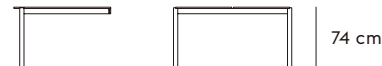

# LINEAR SYSTEM SERIES [リニアシステムシリーズ]

サイズ&価格 \*価格に消費税は含まれません。

[テーブル]・・・¥285,000~

240 cm 146.9 cm  
テーブルトップ: 142 cm

[コンフィギュレーション 1]・・・¥438,000~

360 cm 146.9 cm  
テーブルトップ: 142 cm

[コンフィギュレーション 2]・・・¥548,000~

480 cm 146.9 cm  
テーブルトップ: 142 cm

[コンフィギュレーション 3]・・・¥803,000~

720 cm 146.9 cm  
テーブルトップ: 142 cm

モジュールを使って自分だけのコンフィギュレーションを作ることができます

エンドモジュール

240 cm 146.9 cm  
テーブルトップ: 142 cm

120 cm 146.9 cm  
テーブルトップ: 142 cm

中間モジュール

レッグ